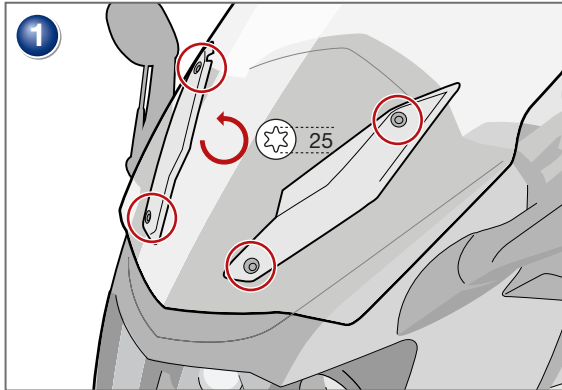

Bulle
BMW K 1600 GT/GTL
C600Sport/ C650GT

Pièce 35380/ 42910/ 42000

Parabrisas
BMW K 1600 GT/GTL
C600Sport/ C650GT

Pieza 35380/ 42910/ 42000

Copyright by Wunderlich®

INFO

K 1600 GT/GTL

Ab einer Geschwindigkeit von 160 Km/h können in Kombination mit Top Case und Position des Windschildes, bzw. des Fahrers Verwirbelungen auftreten, welche leichte Fahrwerksunruhen hervorrufen.