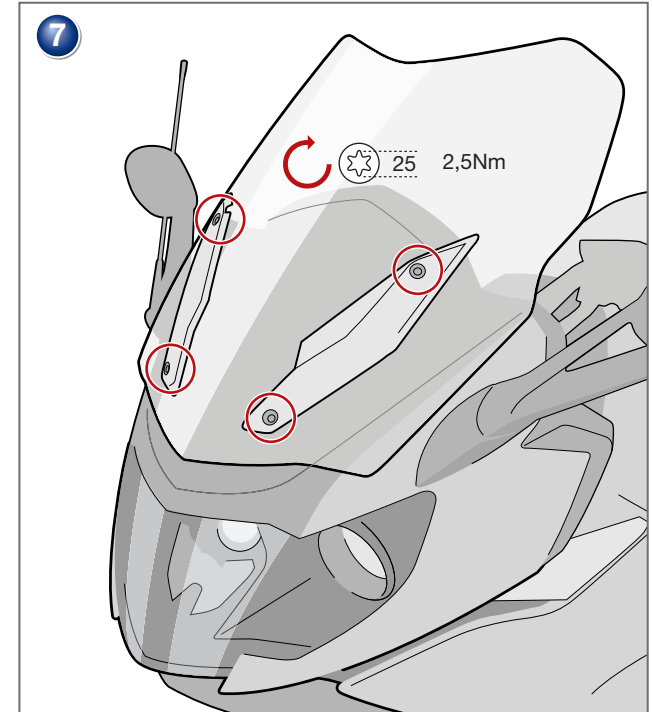

Scheibe
BMW K 1600 GT/GTL
C600Sport/ C650GT

Bestellnummer 35380/ 42910/ 42000

Screen
BMW K 1600 GT/GTL
C600Sport/ C650GT

Part Number 35380/ 42910/ 42000

Parabrezza
BMW K 1600 GT/GTL
C600Sport/ C650GT

Codice 35380/ 42910/ 42000

Bulle
BMW K 1600 GT/GTL
C600Sport/ C650GT

Pièce 35380/ 42910/ 42000

Parabrisas
BMW K 1600 GT/GTL
C600Sport/ C650GT

Pieza 35380/ 42910/ 42000

Copyright by Wunderlich®

INFO

K 1600 GT/GTL

Ab einer Geschwindigkeit von 160 Km/h können in Kombination mit Top Case und Position des Windschildes, bzw. des Fahrers Verwirbelungen auftreten, welche leichte Fahrwerksunruhen hervorrufen.