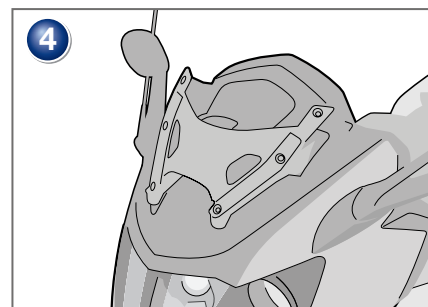

Scheibe
BMW K 1600 GT/GTL
C600Sport/ C650GT

Bestellnummer 35380/ 42910/ 42000

Screen
BMW K 1600 GT/GTL
C600Sport/ C650GT

Part Number 35380/ 42910/ 42000

Parabrezza
BMW K 1600 GT/GTL
C600Sport/ C650GT

Codice 35380/ 42910/ 42000

Bulle
BMW K 1600 GT/GTL
C600Sport/ C650GT

Pièce 35380/ 42910/ 42000

Parabrisas
BMW K 1600 GT/GTL
C600Sport/ C650GT

Pieza 35380/ 42910/ 42000

Copyright by Wunderlich®

INFO

K 1600 GT/GTL

Ab einer Geschwindigkeit von 160 Km/h können in Kombination mit Top Case und Position des Windschildes, bzw. des Fahrers Verwirbelungen auftreten, welche leichte Fahrwerksunruhen hervorrufen.