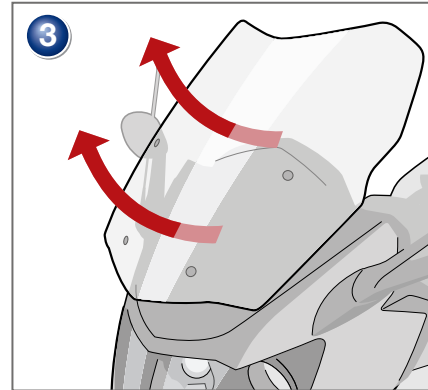

Bulle
BMW K 1600 GT/GTL
C600Sport/ C650GT

Pièce 35380/ 42910/ 42000

Parabrisas
BMW K 1600 GT/GTL
C600Sport/ C650GT

Pieza 35380/ 42910/ 42000

Copyright by Wunderlich®

INFO

K 1600 GT/GTL

Ab einer Geschwindigkeit von 160 Km/h können in Kombination mit Top Case und Position des Windschildes, bzw. des Fahrers Verwirbelungen auftreten, welche leichte Fahrwerksunruhen hervorrufen.