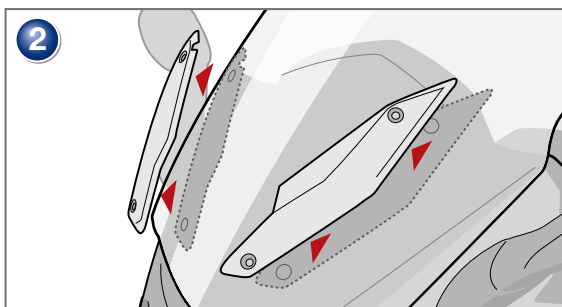

Bulle
BMW K 1600 GT/GTL
C600Sport/ C650GT

Pièce 35380/ 42910/ 42000

Parabrisas
BMW K 1600 GT/GTL
C600Sport/ C650GT

Pieza 35380/ 42910/ 42000

Copyright by Wunderlich®

INFO

K 1600 GT/GTL

Ab einer Geschwindigkeit von 160 Km/h können in Kombination mit Top Case und Position des Windschildes, bzw. des Fahrers Verwirbelungen auftreten, welche leichte Fahrwerksunruhen hervorrufen.