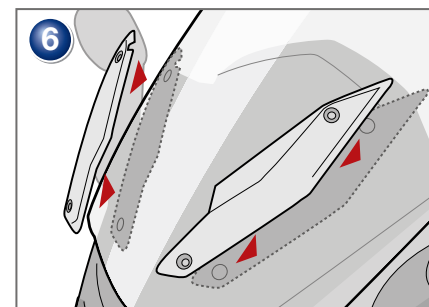

Bulle
BMW K 1600 GT/GTL
C600Sport/ C650GT

Pièce 35380/ 42910/ 42000

Parabrisas
BMW K 1600 GT/GTL
C600Sport/ C650GT

Pieza 35380/ 42910/ 42000

Copyright by Wunderlich®

INFO

K 1600 GT/GTL

Ab einer Geschwindigkeit von 160 Km/h können in Kombination mit Top Case und Position des Windschildes, bzw. des Fahrers Verwirbelungen auftreten, welche leichte Fahrwerksunruhen hervorrufen.