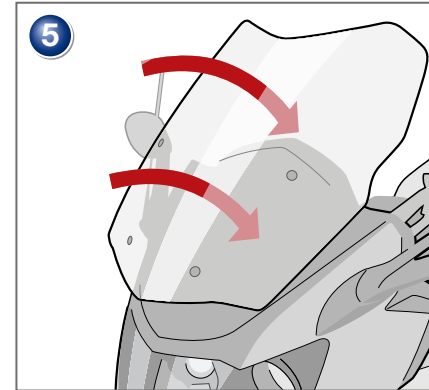

Bulle
BMW K 1600 GT/GTL
C600Sport/ C650GT

Pièce 35380/ 42910/ 42000

Parabrisas
BMW K 1600 GT/GTL
C600Sport/ C650GT

Pieza 35380/ 42910/ 42000

Copyright by Wunderlich®

INFO

K 1600 GT/GTL

Ab einer Geschwindigkeit von 160 Km/h können in Kombination mit Top Case und Position des Windschildes, bzw. des Fahrers Verwirbelungen auftreten, welche leichte Fahrwerksunruhen hervorrufen.